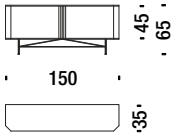

Perf Credenza with steel top

Perf credenza piano acciaio

DL308T

0,5m³ 75Kg