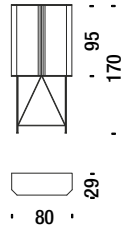

Verdigris

Perf Credenza with steel top

Perf credenza piano acciaio

DL308T

0,5m³ 75Kg

Perf Bar cabinet with steel top

Perf mobile bar piano acciaio

DL308V

0,5m³ 65Kg

Perf optional couple handles for credenza

Perf coppia maniglie optional per credenza

DL308Z

Perf optional couple handles for bar cabinet

Perf coppia maniglie optional per mobile bar

DL308Y