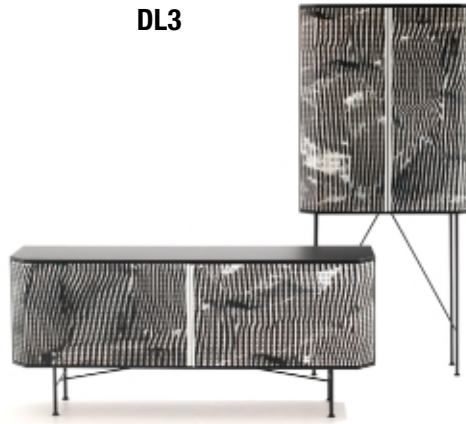

— Perf —

DL3

SIDEBOARD and BAR CABINET
 in black mat varnished steel, doors in varnished steel:
 copper, black glossy or verdigris.
 Top in black mat varnished steel.
 Optional door handles in red color.

NOTE:

Bar cabinet (code 08V - 08W) should be fixed to the wall.

MADIA e MOBILE BAR
 in acciaio verniciato nero opaco, ante in acciaio
 verniciato: rame, nero lucido o verderame.
 Piano in acciaio verniciato nero opaco.
 Maniglie optional per ante color rosso.

NOTA:

I mobili bar (cod. 08V - 08W) vanno fissati al muro.

Top color Colore piano

Black matt

Dark oak

Steel doors colors Colori ante acciaio

Copper

Glossy black

Verdigris

Perf Credenza with steel top

Perf credenza piano acciaio

DL308T

0,5m³ 75Kg

Perf Bar cabinet with steel top

Perf mobile bar piano acciaio

DL308V